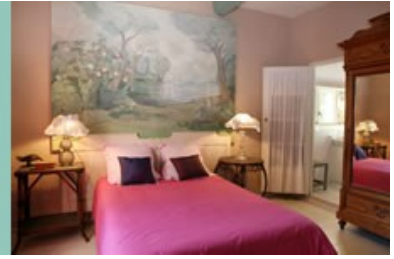

Campagne Bertani

Maison d'hôtes à 10mn d'Avignon centre 3 personnes maximum

Tarifs Petit déjeuner inclus	Basse saison Octobre à Avril	Haute saison Mai à Septembre Jours fériés
Chambre double avec salle de bain, wc indépendant	90 EUR	100 EUR
Chambre d'appoint 1 personne (lit en 120)	70 EUR	80 EUR
<p>Horaire d'arrivée 17h et départ 11h. 30% d'arrhes à la réservation. Paiement chèque ou espèces.</p> <p>Chien non admis, non fumeur, maison climatisée. Parking privé et entrée indépendante.</p>		